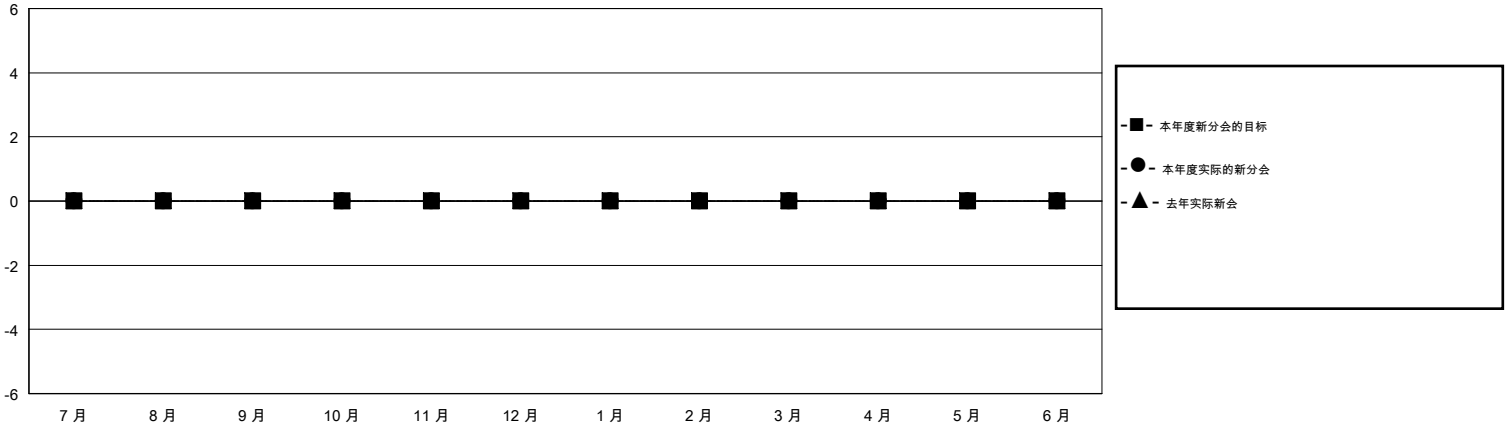

MONTHLY MEMBERSHIP PROGRESS REPORT

District 380

Results as of: 2/29/2020

GMT:

地点 CHINA

GMT宪章区

分会			
成果 2019-2020			
季	新分会目标	新会	会员流失的分会
7月/8月/9月	0	0	1
10月/11月/12月	0	0	0
1月/2月/3月	0	0	0
4月/5月/6月	0	0	0

位会员@每位须缴			
成果 2019-2020			
季	会员净增长目标	实际会员增长数	实际退会会员 (包括转会)
7月/8月/9月	0	20	20
10月/11月/12月	0	31	31
1月/2月/3月	0	0	0
4月/5月/6月	0	0	0

目标与实际新会累积

目标和实际会员累积

已取消的分会: 1	6 CLUBS OF 146 增添1位或以上的新会员	性别分布 男 2,410 (62.21%) 女 1,464 (37.79%)
放弃的会员 过世 0 分会已取消 0 其他 51 总计 51	点击这里取得累计会员数据	总计家庭单位会员数 198 支付减半会费的家庭会员 101