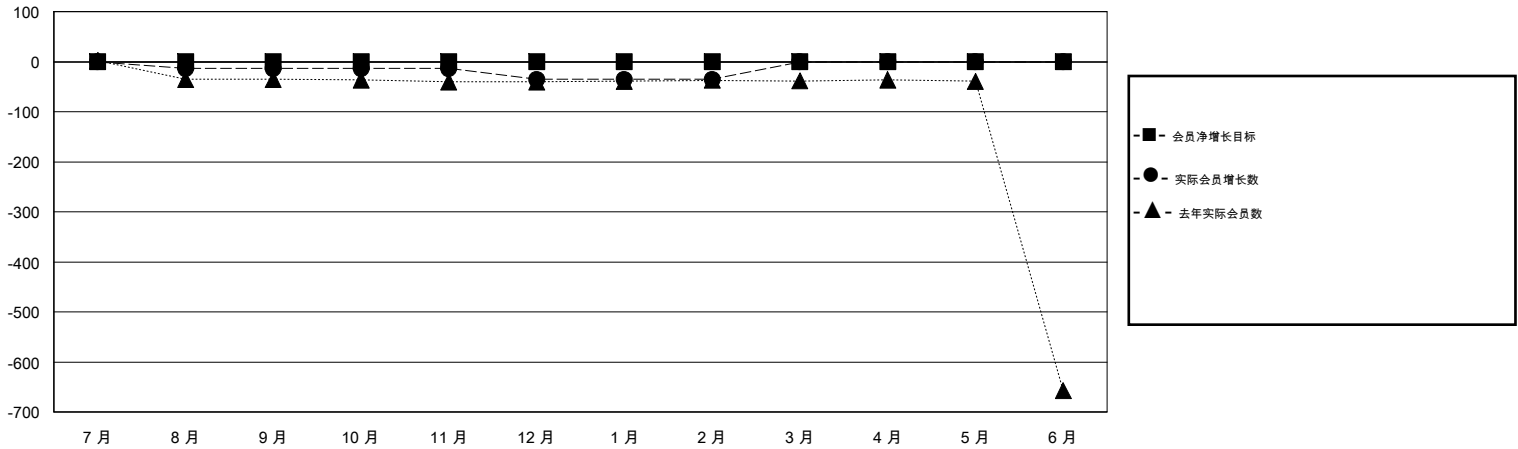

MONTHLY MEMBERSHIP PROGRESS REPORT

District 380

Results as of: 2/29/2020

GMT:

地点 CHINA

GMT宪章区

分会			
成果 2019-2020			
季	新分会目标	新会	会员流失的分会
7月/8月/9月	0	0	1
10月/11月/12月	0	0	0
1月/2月/3月	0	0	0
4月/5月/6月	0	0	0

位会员@每位须缴			
成果 2019-2020			
季	会员净增长目标	实际会员增长数	实际退会会员 (包括转会)
7月/8月/9月	0	20	20
10月/11月/12月	0	31	31
1月/2月/3月	0	0	0
4月/5月/6月	0	0	0

目标与实际新会累积

目标和实际会员累积

已取消的分会: 1	6 CLUBS OF 146 增添1位或以上的新会员	性别分布 男 2,410 (62.21%) 女 1,464 (37.79%)
放弃的会员 过世 0 分会已取消 0 其他 51 总计 51	点击这里取得累计会员数据	总计家庭单位会员数 198 支付减半会费的家庭会员 101